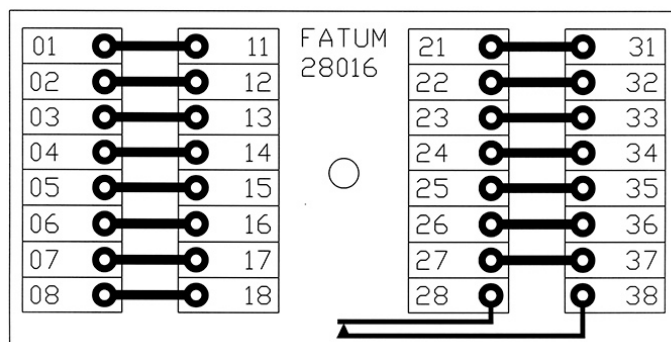

28016

LARMBOX "MINI" 16 PAR

Produktdetaljer:

Mått (L x B x H) mm	58 x 76 x 27
Ledaranslutning - SLITS (mm)	Ø 0,4 - 0,7
Ledaranslutning - SKRUV (mm)	0,14 - 1 mm ²
Max. belastning - matning	60 V / 2 A
Max. belastning - sab. kontakt	50 mA
Sabotageskyddad	Ja

Sabotageskyddad kopplingsbox för 16 ledarpar.

Kopplingsplinten har 16 ledarpar varav 1 par används för sabotagekontakten.

Dosan är brandklassad enligt UL 94 V-0.

Finns i olika alternativ, slits (LSA) eller skruvanslutning med hissfunktion.

BESTÄLLINGSINFORMATION

Typ	E-nr	Beskrivning
28016.01	5015206	Larmbox Mini; 16 par; Sabotageskyddad; Slits/Slits
28016.02	5015208	Larmbox Mini; 16 par; Sabotageskyddad; Slits/Skruv
28016.03	5015210	Larmbox Mini; 16 par; Sabotageskyddad; Skruv/Skruv